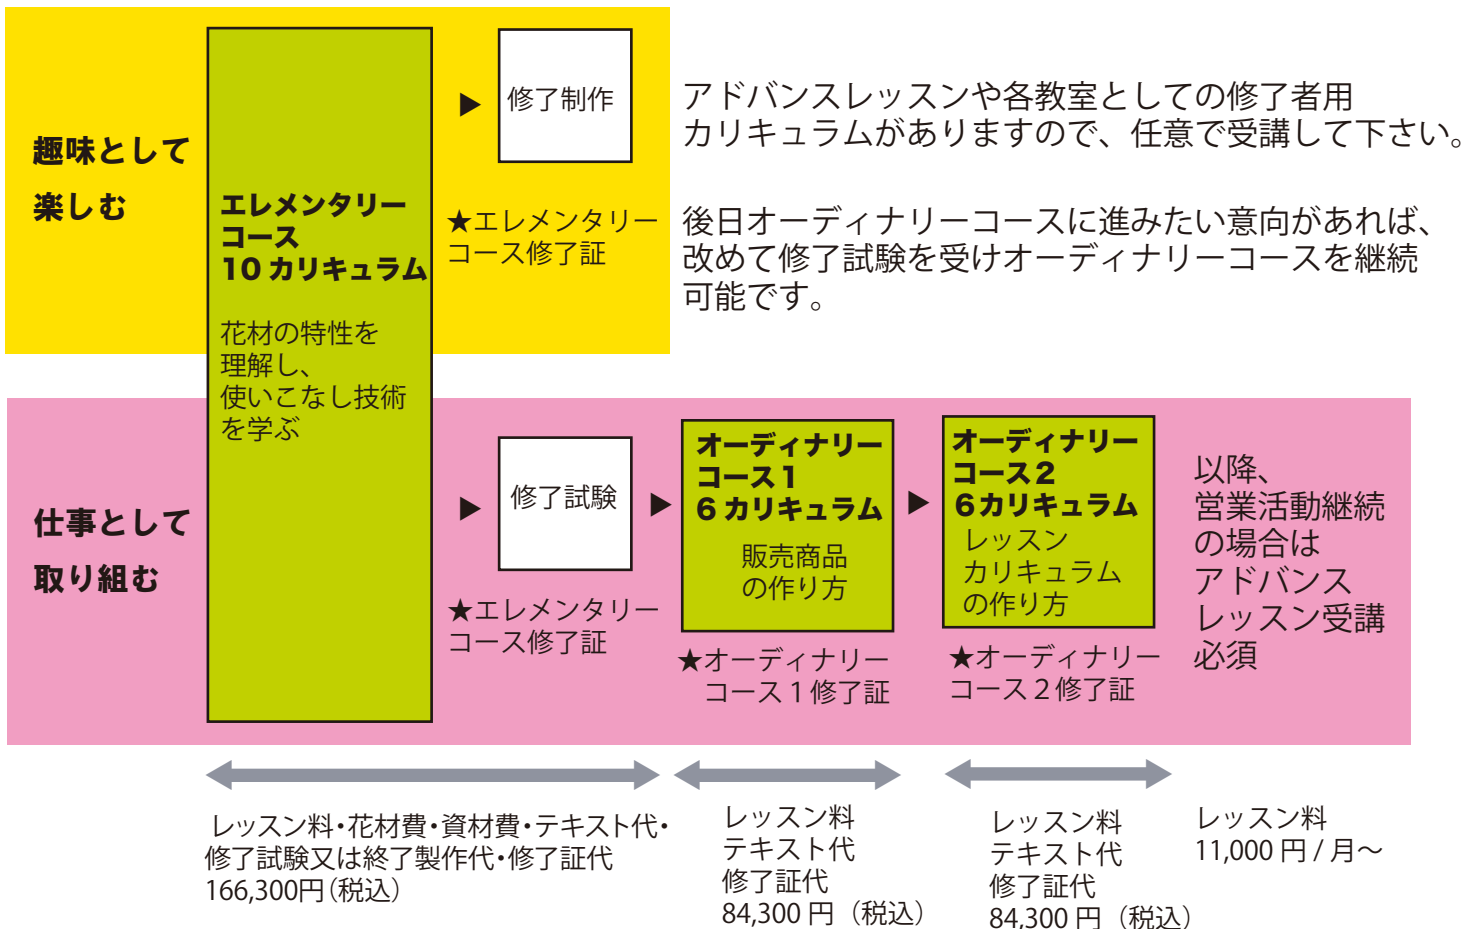

オーストラリアプリザーブドフラワー協会 (APA) オフィシャルコースについて

オーストラリアプリザーブドフラワー協会 (APA) の共通
レッスンカリキュラムを「APA オフィシャルコース」として
改定します。趣味として楽しみたい方とプロを目指す方
両方の方々に目的によって受講しやすい構成にしました。

APA オフィシャルコース

※上記費用のほかにAPA会員費が必要です。 12,000円/年